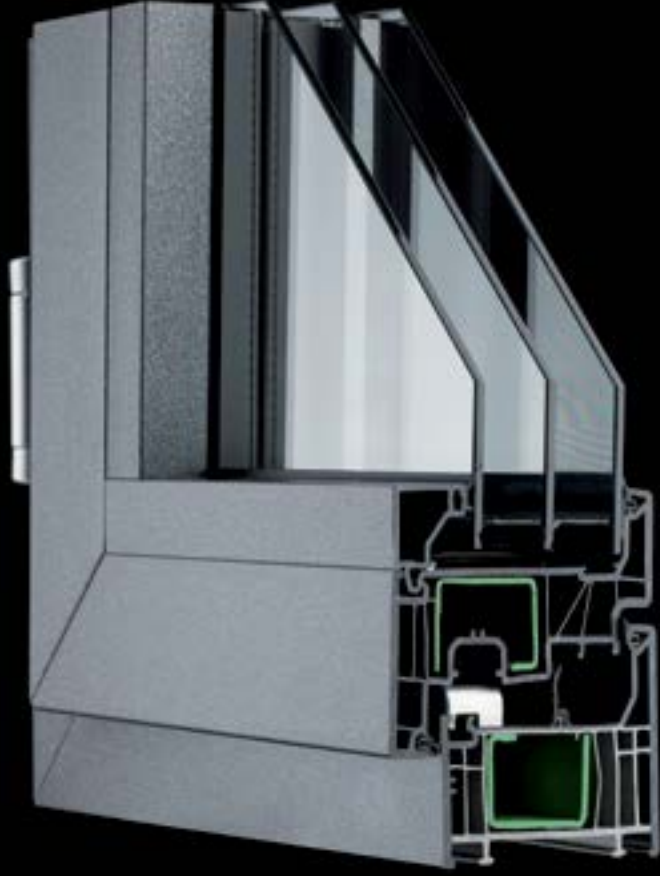

REALTHERM
ELEGANT DESIGN