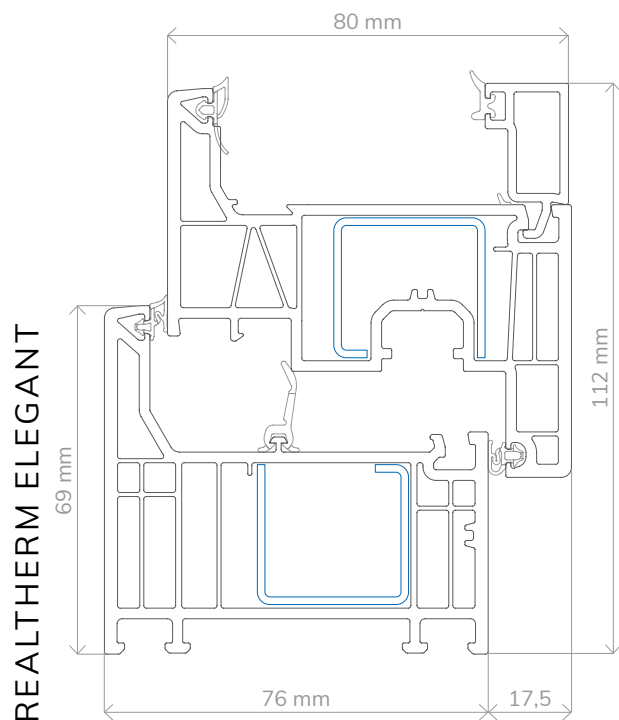

Elegant variációk

Üvegezés akár 52 mm-es üvegvastagságig

Speciálisan kifejlesztett hő- és hangszigetelés.

3 db tömitőgumi

Kitűnő hőszigetelés / szélállóság és vízzárás.

Az üveg 20 mm mélyen való besüllyesztése a profilba

Optimális hőszigetelés és párasodással szembeni ellenállóság.

6 kamrás technológia

Kiváló hőszigetelés.

Realtherm Elegant: $U_f = 0,93 \text{ W/m}^2\text{K}^{1)}$ – akár $U_w = 0,72 \text{ W/m}^2\text{K}^{2)}$

Realtherm Elegant Design: $U_f = 0,94 \text{ W/m}^2\text{K}^{1)}$ – akár $U_w = 0,73 \text{ W/m}^2\text{K}^{2)}$

Beépítési mélység 76 mm

Minimalista kialakítás, nagy stabilitású ablakok, eddig soha nem látott panoráma, és ami a legfontosabb, kiemelkedő hőszigetelés.

¹⁾ EN 12412-2

²⁾ EN ISO 10077-1