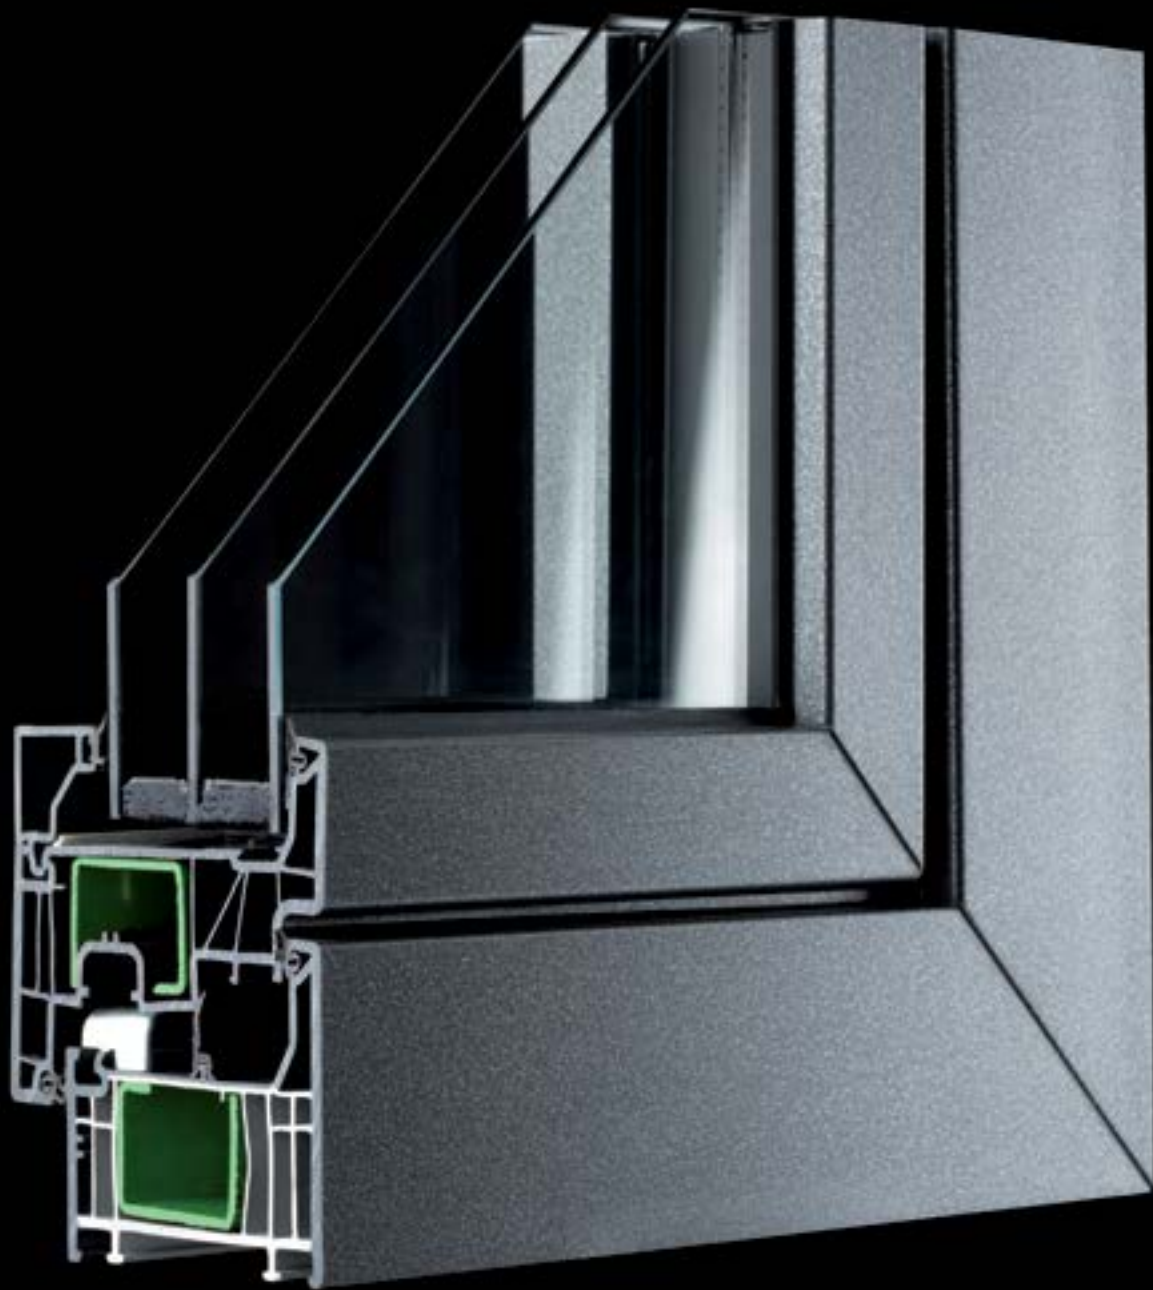

REALTHERM
ELEGANT DESIGN

Alustyle

VISION
— 90 —

realtherm

deceuninck