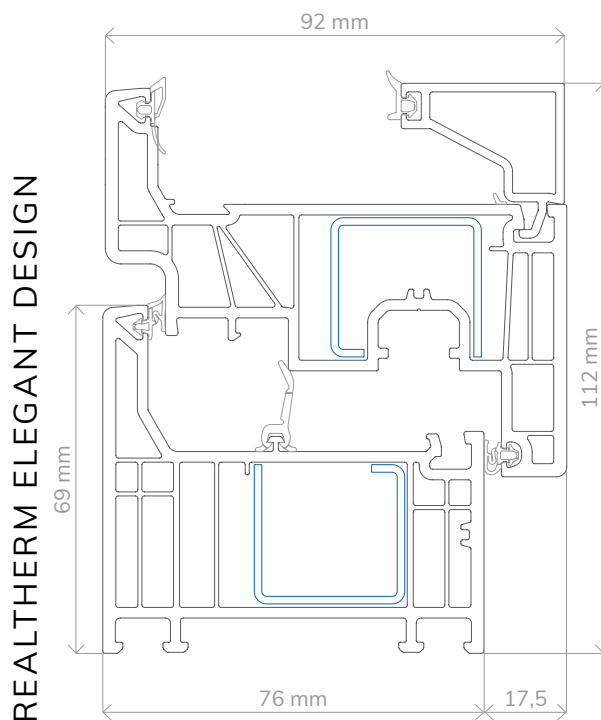

Elegant variációk

Üvegezés akár 52 mm-es üvegvastagságig

Speciálisan kifejlesztett hő- és hangszigetelés.

3 db tömitőgumi

Kitűnő hőszigetelés / szélállóság és vízzárás.

Az üveg 20 mm mélyen való besüllyesztése a profilba

Optimális hőszigetelés és párasodással szembeni ellenállóság.

6 kamrás technológia

Kiváló hőszigetelés.

Realtherm Elegant: $U_f = 0,93 \text{ W/m}^2\text{K}^{1)}$ – akár $U_w = 0,72 \text{ W/m}^2\text{K}^{2)}$

Realtherm Elegant Design: $U_f = 0,94 \text{ W/m}^2\text{K}^{1)}$ – akár $U_w = 0,73 \text{ W/m}^2\text{K}^{2)}$

Beépítési mélység 76 mm

Minimalista kialakítás, nagy stabilitású ablakok, eddig soha nem látott panoráma, és ami a legfontosabb, kiemelkedő hőszigetelés.

¹⁾ EN 12412-2

²⁾ EN ISO 10077-1